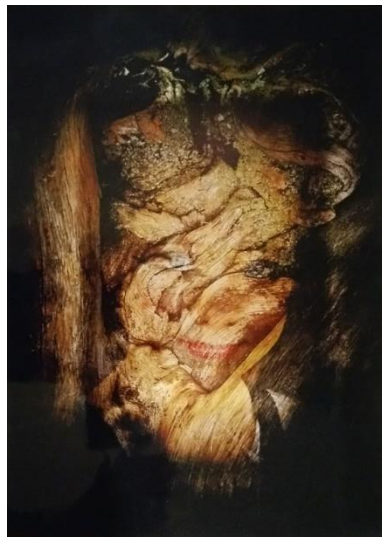

13. 46 cm x 29 cm

250,- Kč vč. DPH

Autor : Drahomíra JULÍNKOVÁ

Fotopapír, bez rámu