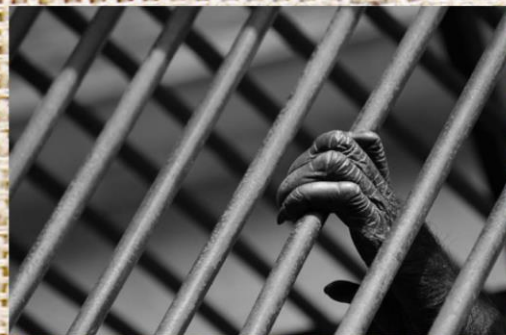

Suchý Richard / V zajetí