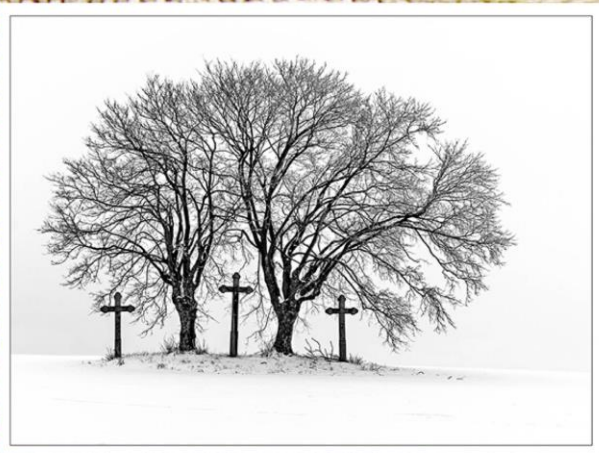

KMF v Brně

Kolovratník Alexandr / Belveder

Kolovratník Alexandr / Toskánské ráno

Hurbánek Ivan / Za potravou

Horácký fotoklub Jihlava

Koumar Pavel / 3+2

Slimáček Karel / Okno do dvora

Patočková Mirka / Hra světél