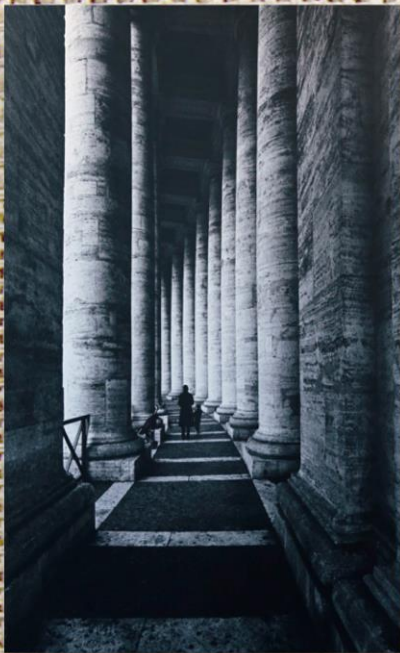

KMF Brno

*Kolovratník Alexandr
Toskánské ráno*

Horácký fotoklub Jihlava

3+2

Pavel Koumar

Fotoklub Vsetín

*Černobílé variace 1,2.
Daněk Radovan*

Fotoklub Ostrava