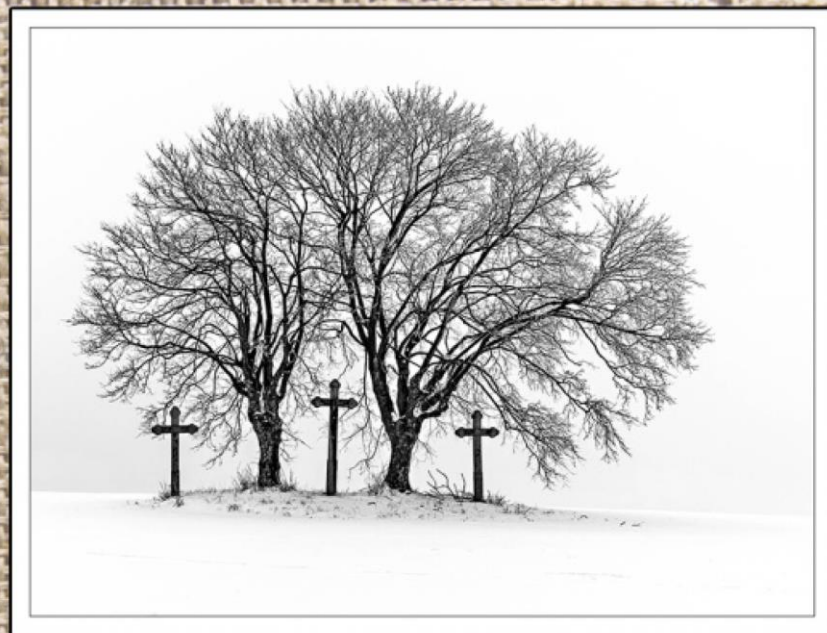

Horácký fotoklub Jihlava

3+2

Pavel Koumar